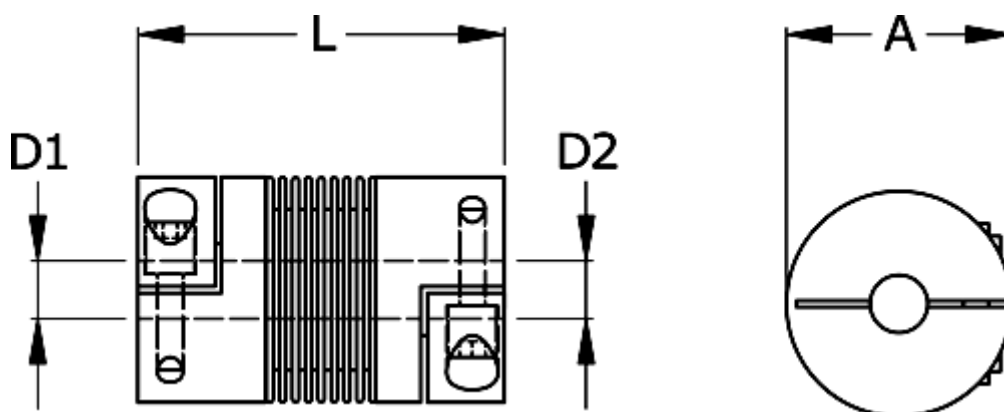

Varenummer: 3330200200320310  
Beskrivelse: Metalbælgkobling type 2 str.20  
Længde 32 mm, boring 3/10 mm

## Mål

A	= 25
D1	= 3
D2	= 10
L	= 32
Nom. moment NM (Tkn)	= 2